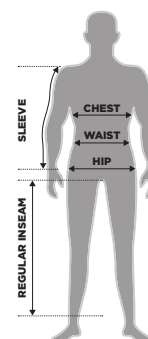

ENDURO ONE JERSEY

0022581.318.

COMPONENTS:

- 100% Polyester

MATERIALS:

- High density Polyester

DETAILS:

- Lightweight and stretch fabrics for good comfort
- Reviewed slim-fit to wear the garment with or without (even the most voluminous) protections
- Reflective details for passive safety
- Cuff with high frequency details in fluorescent color

COMPOSIZIONE:

- 100% Poliestere

MATERIALI:

- Poliestere alta densità

DETTAGLI:

- Tessuti leggeri ed elasticizzati per un ottimo confort
- Vestibilità slim rivista per indossare il capo sia con le protezioni (anche le più voluminose) sia senza
- Dettagli rifrangenti per sicurezza passiva
- Bordo fondo manica con dettagli alta frequenza di colore fluo

FLUO
COLOR

code: **0022581.318.**

color: black/fluo yellow

sizes	code	sizes	code	sizes	code
S	062	L	066	XXL	069
M	064	XL	068	3XL	070

SIZES	S	M	L	XL	2XL	3XL
Chest	90-95 cm.	95-101 cm.	101-108 cm.	108-116 cm.	116-123 cm.	123-129 cm.
Sleeve	60-61 cm.	62-63 cm.	64-65 cm.	66-67 cm.	68-69 cm.	70-72 cm.